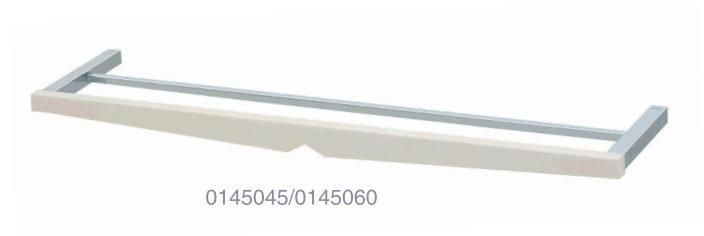

0145045/0145060 Toalheiro

Barra toallero
Porte serviette double
Towel rail
Badetuchhalter