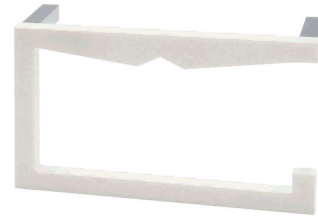

0241 Toalheiro de argola

Toallero anilla
Porte serviette anneau
Towel ring
Handtuchring